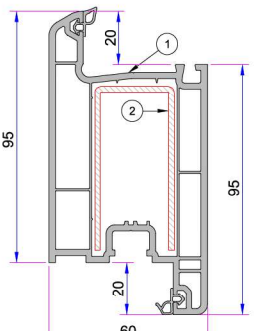

1. Kalın Bağ Profili
P.A.070.5000.600
2. Destek Sacı (20x60)
1,2mm - 34022 - 12106
1,5mm - 34022 - 15106
2 mm - 34022 - 20106

1. Ünsel Kalın Bağ Profili
P.A.058.5000.600
2. Destek Sacı (15x60)
1,2mm - 34022 - 12123
1,5mm - 34022 - 15123
2 mm - 34022 - 20123
3. Ünsel Kalın Bağ Kapak Profili
P.A.058.5707.600.0.00.19

1. İnce Bağ Profili
P.A.070.5001.600

1. 50mm Kasa Pervaz Profili
P.A.099.5524.600

1. 35mm Kasa Pervaz Profili
P.A.099.5523.600

1. Damlalık Profili
P.A.900.6307.600

1. Ortak Kısa Bağ Profili
P.A.099.5004.600

1. Kısa Bağ Profili
P.A.099.5003.600

1. Kasa Montaj Profili
P.A.060.5301.600

1. Süper Kapı Kanat Profili
P.A.900.2100.600
2. Destek Sacı (62x30x62)
1,2mm 34022-12029
1,5mm 34022-15029
2,0mm 34022-20029

1. Dar Dışa Açılım Kapı Kanat Profili
P.A.632.2108.600
2. Destek Sacı (42x30x42)
1,2mm 34022-12023
1,5mm 34022-15023
2,0mm 34022-20023