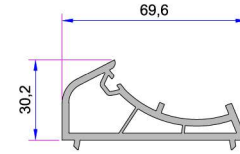

1. Açılı Köşe Dönüş Aadaptörü
  P.A.070.5104.600