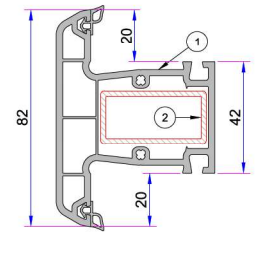

1. Kutu Profili (70x100)
P.A.070.5202.600
2. Destek Sacı (60x90)
1,2mm - 34022 - 12121
1,5mm - 34022 - 15121
2 mm - 34022 - 20121

1. 100mm Kasa Yükseltme Profili
P.A.070.5302.600
2. Destek Sacı (30x40)
1,2mm - 34022 - 12120
1,5mm - 34022 - 15120
2 mm - 34022 - 20120

1. 35mm Kasa Yükseltme Profili
P.A.070.5300.600
2. Destek Sacı (20x25)
1,2mm - 34022 - 12104
1,5mm - 34022 - 15104
2 mm - 34022 - 20104

1. 25mm Kasa Yükseltme Profili
P.A.070.5306.600.0

1. 15mm Kasa Yükseltme Profili
P.A.070.5304.600.0

1. Kapı İçi Orta Kayıt Profili
P.A.632.3000.600
2. Destek Sacı (30x25x30)
1,2mm 34022-12004
1,5mm 34022-15004
2 mm 34022-20004

1. Statik Orta Kayıt Profili
P.A.900.2107.600
2. Destek Sacı (20x40)
1,2mm 34022-12114
1,5mm 34022-15114
2 mm 34022-20114