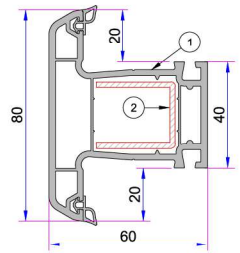

1. Dar Kanat Profili
P.A.900.2005.600
2. Destek Sacı (29x39x15)
1,2mm 34022-12031
1,5mm 34022-15031
2 mm 34022-20031

1. Dışa Açılım Kanat Profili
P.A.900.2014.600
2. Destek Sacı (30x30x18)
1,2mm 34022-12022
1,5mm 34022-15022
2,0mm 34022-20022

1. Kutu Profili (70x100)
P.A.070.5202.600
2. Destek Sacı (60x90)
1,2mm - 34022 - 12121
1,5mm - 34022 - 15121
2 mm - 34022 - 20121

1. 100mm Kasa Yükseltme Profili
P.A.070.5302.600
2. Destek Sacı (30x40)
1,2mm - 34022 - 12120
1,5mm - 34022 - 15120
2 mm - 34022 - 20120

1. 35mm Kasa Yükseltme Profili
P.A.070.5300.600
2. Destek Sacı (20x25)
1,2mm - 34022 - 12104
1,5mm - 34022 - 15104
2 mm - 34022 - 20104

1. 25mm Kasa Yükseltme Profili
P.A.070.5306.600.0

1. 15mm Kasa Yükseltme Profili
P.A.070.5304.600.0

1. Kapı İçi Orta Kayıt Profili
P.A.632.3000.600
2. Destek Sacı (30x25x30)
1,2mm 34022-12004
1,5mm 34022-15004
2 mm 34022-20004

1. Statik Orta Kayıt Profili
P.A.900.2107.600
2. Destek Sacı (20x40)
1,2mm 34022-12114
1,5mm 34022-15114
2 mm 34022-20114