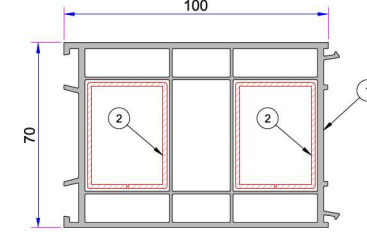

1. 100mm Kasa Yükseltme Profili
  P.A.070.5302.600
2. Destek Sacı (30x40)
  1,2mm - 34022 - 12120
  1,5mm - 34022 - 15120
  2 mm - 34022 - 20120