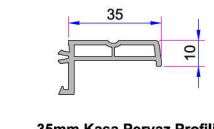

1. Kalın Bağ Profili
P.A.070.5000.600
2. Destek Sacı (20x60)
1,2mm - 34022 - 12106
1,5mm - 34022 - 15106
2 mm - 34022 - 20106

1. Ünsel Kalın Bağ Profili
P.A.058.5000.600
2. Destek Sacı (15x60)
1,2mm - 34022 - 12123
1,5mm - 34022 - 15123
2 mm - 34022 - 20123
3. Ünsel Kalın Bağ Kapak Profili
P.A.058.5707.600.0.00.19

1. İnce Bağ Profili
P.A.070.5001.600

1. 50mm Kasa Pervaz Profili
P.A.099.5524.600

1. 35mm Kasa Pervaz Profili
P.A.099.5523.600

1. Damlalık Profili
P.A.900.6307.600

1. Ortak Kısa Bağ Profili
P.A.099.5004.600