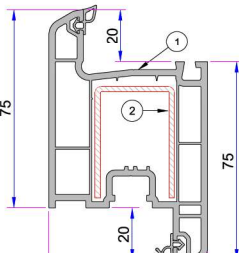

1. Kutu Profili (70x100)
P.A.070.5202.600
2. Destek Sacı (60x90)
1,2mm - 34022 - 12121
1,5mm - 34022 - 15121
2 mm - 34022 - 20121

1. 100mm Kasa Yükseltme Profili
P.A.070.5302.600
2. Destek Sacı (30x40)
1,2mm - 34022 - 12120
1,5mm - 34022 - 15120
2 mm - 34022 - 20120

1. 35mm Kasa Yükseltme Profili
P.A.070.5300.600
2. Destek Sacı (20x25)
1,2mm - 34022 - 12104
1,5mm - 34022 - 15104
2 mm - 34022 - 20104

1. 25mm Kasa Yükseltme Profili
P.A.070.5306.600.0

1. 15mm Kasa Yükseltme Profili
P.A.070.5304.600.0

1. Kapı İçi Orta Kayıt Profili
P.A.632.3000.600
2. Destek Sacı (30x25x30)
1,2mm 34022-12004
1,5mm 34022-15004
2 mm 34022-20004

1. Statik Orta Kayıt Profili
P.A.900.2107.600
2. Destek Sacı (20x40)
1,2mm 34022-12114
1,5mm 34022-15114
2 mm 34022-20114