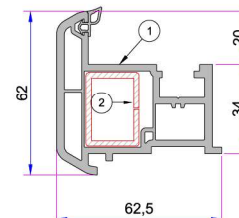

1. İnce Bağ Profili
P.A.070.5001.600

1. 50mm Kasa Pervaz Profili
P.A.099.5524.600

1. 35mm Kasa Pervaz Profili
P.A.099.5523.600

1. Damlalık Profili
P.A.900.6307.600

1. Ortak Kısa Bağ Profili
P.A.099.5004.600

1. Kısa Bağ Profili
P.A.099.5003.600

1. Kasa Montaj Profili
P.A.060.5301.600

1. Süper Kapı Kanat Profili
P.A.900.2100.600
2. Destek Sacı (62x30x62)
1,2mm 34022-12029
1,5mm 34022-15029
2,0mm 34022-20029

1. Dar Dışa Açılım Kapı Kanat Profili
P.A.632.2108.600
2. Destek Sacı (42x30x42)
1,2mm 34022-12023
1,5mm 34022-15023
2,0mm 34022-20023

1. Dışa Açılım Kapı Kanat Profili
P.A.632.2101.600
2. Destek Sacı (50x30x50)
1,2mm 34022-12013
1,5mm 34022-15013
2,0mm 34022-20013

1. Hareketli Orta Kayıt Profili
P.A.632.3100.600
2. Destek Sacı (20x28)
1,2mm 34022-12118
1,5mm 34022-15118
2,0mm 34022-20118