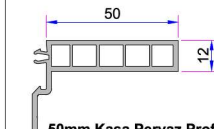

1. 50mm Kasa Pervaz Profili
  P.A.099.5524.600