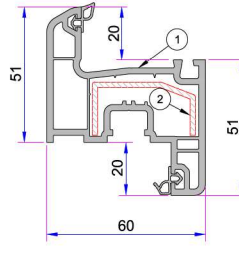

1. Orta Kayıt Profili
P.A.706.3000.600
2. Destek Sacı (25x25x25)
1,2mm 34022-12003
1,5mm 34022-15003
2 mm 34022-20003

1. 90° Köşe Profili
P.A.070.5100.600
2. Destek Sacı (55x55)
1,2mm - 34022 - 12305
1,5mm - 34022 - 15305
2 mm - 34022 - 20305

1. 135° Köşe Profili
P.A.070.5102.600
2. Destek Sacı (25x55)
1,2mm - 34022 - 12303
1,5mm - 34022 - 15303
2 mm - 34022 - 20303

1. Açılı Köşe Dönüş Aadaptörü
P.A.070.5104.600

1. Açılı Köşe Dönüş Borusu
P.A.070.5106.600
2. Destek Sacı (Ø42mm)
1,2mm - 34022 - 12502
1,5mm - 34022 - 15502
2 mm - 34022 - 20502

1. Kanat Profili
P.A.632.2000.600
2. Destek Sacı (29x30x29)
1,2mm 34022-12002
1,5mm 34022-15002
2 mm 34022-20002

1. Damlalıklı Kanat Profili
P.A.632.2200.600
2. Destek Sacı (29x30x29)
1,2mm 34022-12002
1,5mm 34022-15002
2 mm 34022-20002

1. Dar Kanat Profili
P.A.900.2005.600
2. Destek Sacı (29x39x15)
1,2mm 34022-12031
1,5mm 34022-15031
2 mm 34022-20031

1. Dışa Açılım Kanat Profili
P.A.900.2014.600
2. Destek Sacı (30x30x18)
1,2mm 34022-12022
1,5mm 34022-15022
2,0mm 34022-20022