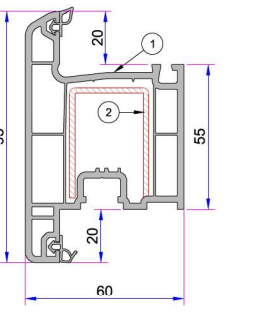

1. Kalın Bağ Profili
P.A.070.5000.600
2. Destek Sacı (20x60)
1,2mm - 34022 - 12106
1,5mm - 34022 - 15106
2 mm - 34022 - 20106

1. Ünsel Kalın Bağ Profili
P.A.058.5000.600
2. Destek Sacı (15x60)
1,2mm - 34022 - 12123
1,5mm - 34022 - 15123
2 mm - 34022 - 20123
3. Ünsel Kalın Bağ Kapak Profili
P.A.058.5707.600.0.00.19

1. İnce Bağ Profili
P.A.070.5001.600

1. 50mm Kasa Pervaz Profili
P.A.099.5524.600

1. 35mm Kasa Pervaz Profili
P.A.099.5523.600

1. Damlalık Profili
P.A.900.6307.600

1. Ortak Kısa Bağ Profili
P.A.099.5004.600

1. Kısa Bağ Profili
P.A.099.5003.600

1. Kasa Montaj Profili
P.A.060.5301.600

1. Süper Kapı Kanat Profili
P.A.900.2100.600
2. Destek Sacı (62x30x62)
1,2mm 34022-12029
1,5mm 34022-15029
2,0mm 34022-20029

1. Dar Dışa Açılım Kapı Kanat Profili
P.A.632.2108.600
2. Destek Sacı (42x30x42)
1,2mm 34022-12023
1,5mm 34022-15023
2,0mm 34022-20023