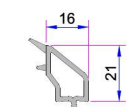

1. Alüminyum Kasa Eğik Takozu
221013.0000.L - 221013.0000.R

1. 4-6mm Tek Cam Çıtası
P.A.101.4002.600

1. 20mm Dekoratif Çift Cam Çıtası
P.A.101.4102.600

1. 20mm Çift Cam Çıtası
P.A.101.4100.600

1. 24mm Dekoratif Çift Cam Çıtası
P.A.101.4202.600