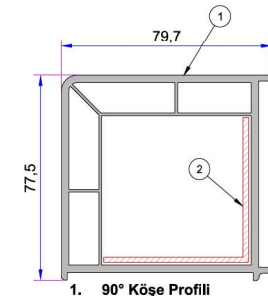

1. Kasa Profili
P.A.706.1000.600
2. Destek Sacı (25x25x25)
1,2mm 34022-12003
1,5mm 34022-15003
2 mm 34022-20003

1. Pervazlı Kasa Profili
P.A.706.1200.600
2. Destek Sacı (25x20x25)
1,2mm 34022-12021
1,5mm 34022-15021
2 mm 34022-20021

1. Orta Kayıt Profili
P.A.706.3000.600
2. Destek Sacı (25x25x25)
1,2mm 34022-12003
1,5mm 34022-15003
2 mm 34022-20003

1. 90° Köşe Profili
P.A.070.5100.600
2. Destek Sacı (55x55)
1,2mm - 34022 - 12305
1,5mm - 34022 - 15305
2 mm - 34022 - 20305