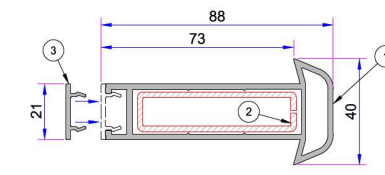

1. Ünsel Kalın Bağ Profili
  P.A.058.5000.600
2. Destek Sacı (15x60)
  1,2mm - 34022 - 12123
  1,5mm - 34022 - 15123
  2 mm - 34022 - 20123
3. Ünsel Kalın Bağ Kapak Profili
  P.A.058.5707.600.0.00.19

1. İnce Bağ Profili
  P.A.070.5001.600