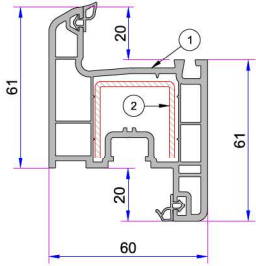

1. Kasa Profili
P.A.706.1000.600
2. Destek Sacı (25x25x25)
1,2mm 34022-12003
1,5mm 34022-15003
2 mm 34022-20003

1. Pervazlı Kasa Profili
P.A.706.1200.600
2. Destek Sacı (25x20x25)
1,2mm 34022-12021
1,5mm 34022-15021
2 mm 34022-20021

1. Orta Kayıt Profili
P.A.706.3000.600
2. Destek Sacı (25x25x25)
1,2mm 34022-12003
1,5mm 34022-15003
2 mm 34022-20003

1. 90° Köşe Profili
P.A.070.5100.600
2. Destek Sacı (55x55)
1,2mm - 34022 - 12305
1,5mm - 34022 - 15305
2 mm - 34022 - 20305

1. 135° Köşe Profili
P.A.070.5102.600
2. Destek Sacı (25x55)
1,2mm - 34022 - 12303
1,5mm - 34022 - 15303
2 mm - 34022 - 20303

1. Açılı Köşe Dönüş Aadaptörü
P.A.070.5104.600

1. Açılı Köşe Dönüş Borusu
P.A.070.5106.600
2. Destek Sacı (Ø42mm)
1,2mm - 34022 - 12502
1,5mm - 34022 - 15502
2 mm - 34022 - 20502