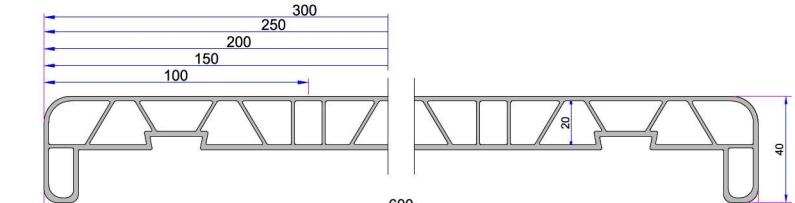

1. PVC Denizlik Profili (600mm)
  P.DN.Z.01.60.E