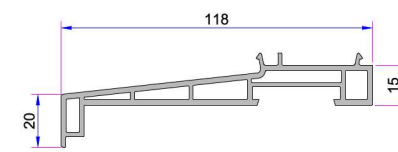

1. 24mm Çift Cam Çıtası
P.A.750.4500.600

1. 30mm Üçlü Cam Çıtası
P.A.332.4100.600

1. 32mm Üçlü Cam Çıtası
P.A.101.4500.600

1. Alüminyum Kapı Eğik Profili
AD16-002

1. Pervaz Profili
P.A.058.5504.600

1. Kasa Contası