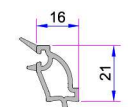

1. Alüminyum Kasa Eğik Takozu
221013.0000.L - 221013.0000.R

1. 4-6mm Tek Cam Çıtası
P.A.101.4002.600

1. 20mm Dekoratif Çift Cam Çıtası
P.A.101.4102.600

1. 20mm Çift Cam Çıtası
P.A.101.4100.600

1. 24mm Dekoratif Çift Cam Çıtası
P.A.101.4202.600