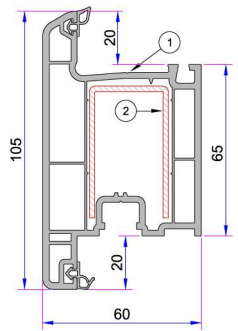

1. Kalın Bağ Profili
P.A.070.5000.600
2. Destek Sacı (20x60)
1,2mm - 34022 - 12106
1,5mm - 34022 - 15106
2 mm - 34022 - 20106

1. Ünsel Kalın Bağ Profili
P.A.058.5000.600
2. Destek Sacı (15x60)
1,2mm - 34022 - 12123
1,5mm - 34022 - 15123
2 mm - 34022 - 20123
3. Ünsel Kalın Bağ Kapak Profili
P.A.058.5707.600.0.00.19

1. İnce Bağ Profili
P.A.070.5001.600

1. 50mm Kasa Pervaz Profili
P.A.099.5524.600

1. 35mm Kasa Pervaz Profili
P.A.099.5523.600

1. Damlalık Profili
P.A.900.6307.600

1. Ortak Kısa Bağ Profili
P.A.099.5004.600

1. Kısa Bağ Profili
P.A.099.5003.600

1. Kasa Montaj Profili
P.A.060.5301.600

1. Süper Kapı Kanat Profili
P.A.900.2100.600
2. Destek Sacı (62x30x62)
1,2mm 34022-12029
1,5mm 34022-15029
2,0mm 34022-20029

1. Dar Dışa Açılım Kapı Kanat Profili
P.A.632.2108.600
2. Destek Sacı (42x30x42)
1,2mm 34022-12023
1,5mm 34022-15023
2,0mm 34022-20023

1. Dışa Açılım Kapı Kanat Profili
P.A.632.2101.600
2. Destek Sacı (50x30x50)
1,2mm 34022-12013
1,5mm 34022-15013
2,0mm 34022-20013

1. Hareketli Orta Kayıt Profili
P.A.632.3100.600
2. Destek Sacı (20x28)
1,2mm 34022-12118
1,5mm 34022-15118
2,0mm 34022-20118