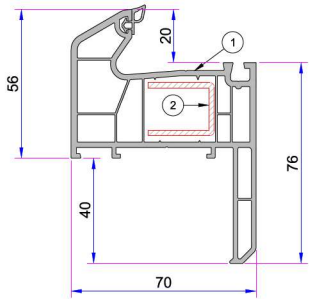

1. Kasa Profili
P.A.706.1000.600
2. Destek Sacı (25x25x25)
1,2mm 34022-12003
1,5mm 34022-15003
2 mm 34022-20003

1. Pervazlı Kasa Profili
P.A.706.1200.600
2. Destek Sacı (25x20x25)
1,2mm 34022-12021
1,5mm 34022-15021
2 mm 34022-20021

1. Orta Kayıt Profili
P.A.706.3000.600
2. Destek Sacı (25x25x25)
1,2mm 34022-12003
1,5mm 34022-15003
2 mm 34022-20003

1. 90° Köşe Profili
P.A.070.5100.600
2. Destek Sacı (55x55)
1,2mm - 34022 - 12305
1,5mm - 34022 - 15305
2 mm - 34022 - 20305