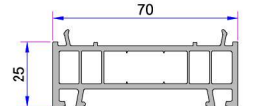

1. 25mm Kasa Yükseltme Profili
  P.A.070.5306.600.0