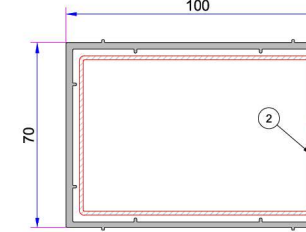

1. Kanat Profili
P.A.632.2000.600
2. Destek Sacı (29x30x29)
1,2mm 34022-12002
1,5mm 34022-15002
2 mm 34022-20002

1. Damlalıklı Kanat Profili
P.A.632.2200.600
2. Destek Sacı (29x30x29)
1,2mm 34022-12002
1,5mm 34022-15002
2 mm 34022-20002

1. Dar Kanat Profili
P.A.900.2005.600
2. Destek Sacı (29x39x15)
1,2mm 34022-12031
1,5mm 34022-15031
2 mm 34022-20031

1. Dışa Açılım Kanat Profili
P.A.900.2014.600
2. Destek Sacı (30x30x18)
1,2mm 34022-12022
1,5mm 34022-15022
2,0mm 34022-20022