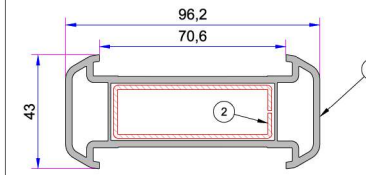

1. Kalın Bağ Profili
  P.A.070.5000.600
2. Destek Sacı (20x60)
  1,2mm - 34022 - 12106
  1,5mm - 34022 - 15106
  2 mm - 34022 - 20106