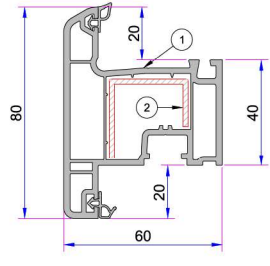

1. Dışa Açılım Kanat Profili
  P.A.900.2014.600
2. Destek Sacı (30x30x18)
  1,2mm 34022-12022
  1,5mm 34022-15022
  2,0mm 34022-20022