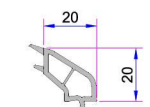

1. Tırnaklı Hareketli Orta Kayıt Profili
P.A.632.3104.600
2. Destek Sacı (20x28)
1,2mm 34022-12118
1,5mm 34022-15118
2,0mm 34022-20118

1. Orta Kayıt Bağlantı Takozu
34007-13050

1. Hareketli Orta Kayıt Kapak Profili
34012-10140

1. Alüminyum Kasa Eğik Takozu
221013.0000.L - 221013.0000.R

1. 4-6mm Tek Cam Çıtası
P.A.101.4002.600

1. 20mm Dekoratif Çift Cam Çıtası
P.A.101.4102.600

1. 20mm Çift Cam Çıtası
P.A.101.4100.600

1. 24mm Dekoratif Çift Cam Çıtası
P.A.101.4202.600