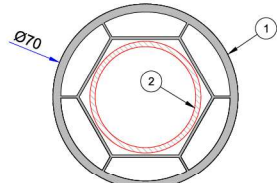

1. Açılı Köşe Dönüş Borusu
  P.A.070.5106.600
2. Destek Sacı (Ø42mm)
  1,2mm - 34022 - 12502
  1,5mm - 34022 - 15502
  2 mm - 34022 - 20502