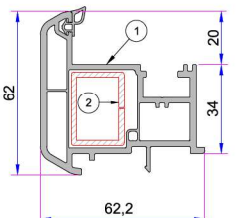

1. İnce Bağ Profili
P.A.070.5001.600

1. 50mm Kasa Pervaz Profili
P.A.099.5524.600

1. 35mm Kasa Pervaz Profili
P.A.099.5523.600

1. Damlalık Profili
P.A.900.6307.600

1. Ortak Kısa Bağ Profili
P.A.099.5004.600

1. Kısa Bağ Profili
P.A.099.5003.600

1. Kasa Montaj Profili
P.A.060.5301.600

1. Süper Kapı Kanat Profili
P.A.900.2100.600
2. Destek Sacı (62x30x62)
1,2mm 34022-12029
1,5mm 34022-15029
2,0mm 34022-20029

1. Dar Dışa Açılım Kapı Kanat Profili
P.A.632.2108.600
2. Destek Sacı (42x30x42)
1,2mm 34022-12023
1,5mm 34022-15023
2,0mm 34022-20023

1. Dışa Açılım Kapı Kanat Profili
P.A.632.2101.600
2. Destek Sacı (50x30x50)
1,2mm 34022-12013
1,5mm 34022-15013
2,0mm 34022-20013

1. Hareketli Orta Kayıt Profili
P.A.632.3100.600
2. Destek Sacı (20x28)
1,2mm 34022-12118
1,5mm 34022-15118
2,0mm 34022-20118