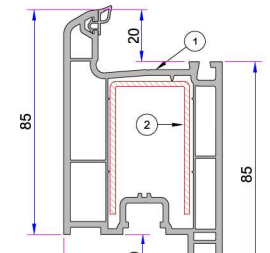

1. Kapı Kanat Profili
  P.A.632.2100.600
2. Destek Sacı (50x30x50)
  1,2mm 34022-12013
  1,5mm 34022-15013
  2 mm 34022-20013