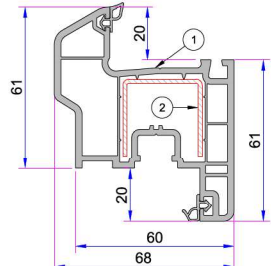

1. Orta Kayıt Profili
P.A.706.3000.600
2. Destek Sacı (25x25x25)
1,2mm 34022-12003
1,5mm 34022-15003
2 mm 34022-20003

1. 90° Köşe Profili
P.A.070.5100.600
2. Destek Sacı (55x55)
1,2mm - 34022 - 12305
1,5mm - 34022 - 15305
2 mm - 34022 - 20305

1. 135° Köşe Profili
P.A.070.5102.600
2. Destek Sacı (25x55)
1,2mm - 34022 - 12303
1,5mm - 34022 - 15303
2 mm - 34022 - 20303

1. Açılı Köşe Dönüş Aadaptörü
P.A.070.5104.600

1. Açılı Köşe Dönüş Borusu
P.A.070.5106.600
2. Destek Sacı (Ø42mm)
1,2mm - 34022 - 12502
1,5mm - 34022 - 15502
2 mm - 34022 - 20502

1. Kanat Profili
P.A.632.2000.600
2. Destek Sacı (29x30x29)
1,2mm 34022-12002
1,5mm 34022-15002
2 mm 34022-20002

1. Damlalıklı Kanat Profili
P.A.632.2200.600
2. Destek Sacı (29x30x29)
1,2mm 34022-12002
1,5mm 34022-15002
2 mm 34022-20002