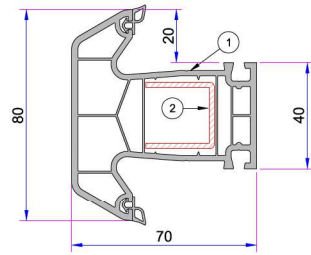

1. Kasa Profili
P.A.706.1000.600
2. Destek Sacı (25x25x25)
1,2mm 34022-12003
1,5mm 34022-15003
2 mm 34022-20003

1. Pervazlı Kasa Profili
P.A.706.1200.600
2. Destek Sacı (25x20x25)
1,2mm 34022-12021
1,5mm 34022-15021
2 mm 34022-20021

1. Orta Kayıt Profili
P.A.706.3000.600
2. Destek Sacı (25x25x25)
1,2mm 34022-12003
1,5mm 34022-15003
2 mm 34022-20003

1. 90° Köşe Profili
P.A.070.5100.600
2. Destek Sacı (55x55)
1,2mm - 34022 - 12305
1,5mm - 34022 - 15305
2 mm - 34022 - 20305