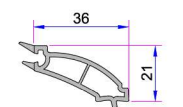

1. Dışa Açılım Kapı Kanat Profili
P.A.632.2101.600
2. Destek Sacı (50x30x50)
1,2mm 34022-12013
1,5mm 34022-15013
2,0mm 34022-20013

1. Hareketli Orta Kayıt Profili
P.A.632.3100.600
2. Destek Sacı (20x28)
1,2mm 34022-12118
1,5mm 34022-15118
2,0mm 34022-20118

1. Tırnaklı Hareketli Orta Kayıt Profili
P.A.632.3104.600
2. Destek Sacı (20x28)
1,2mm 34022-12118
1,5mm 34022-15118
2,0mm 34022-20118

1. Orta Kayıt Bağlantı Takozu
34007-13050

1. Hareketli Orta Kayıt Kapak Profili
34012-10140

1. Alüminyum Kasa Eğik Takozu
221013.0000.L - 221013.0000.R

1. 4-6mm Tek Cam Çıtası
P.A.101.4002.600

1. 20mm Dekoratif Çift Cam Çıtası
P.A.101.4102.600

1. 20mm Çift Cam Çıtası
P.A.101.4100.600

1. 24mm Dekoratif Çift Cam Çıtası
P.A.101.4202.600