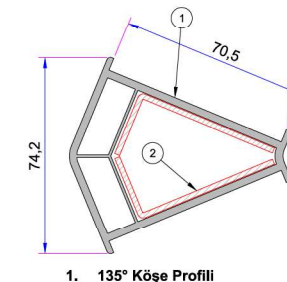

1. Kasa Profili
P.A.706.1000.600
2. Destek Sacı (25x25x25)
1,2mm 34022-12003
1,5mm 34022-15003
2 mm 34022-20003

1. Pervazlı Kasa Profili
P.A.706.1200.600
2. Destek Sacı (25x20x25)
1,2mm 34022-12021
1,5mm 34022-15021
2 mm 34022-20021

1. Orta Kayıt Profili
P.A.706.3000.600
2. Destek Sacı (25x25x25)
1,2mm 34022-12003
1,5mm 34022-15003
2 mm 34022-20003

1. 90° Köşe Profili
P.A.070.5100.600
2. Destek Sacı (55x55)
1,2mm - 34022 - 12305
1,5mm - 34022 - 15305
2 mm - 34022 - 20305