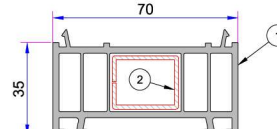

1. Dar Kanat Profili
P.A.900.2005.600
2. Destek Sacı (29x39x15)
1,2mm 34022-12031
1,5mm 34022-15031
2 mm 34022-20031

1. Dışa Açılım Kanat Profili
P.A.900.2014.600
2. Destek Sacı (30x30x18)
1,2mm 34022-12022
1,5mm 34022-15022
2,0mm 34022-20022

1. Kutu Profili (70x100)
P.A.070.5202.600
2. Destek Sacı (60x90)
1,2mm - 34022 - 12121
1,5mm - 34022 - 15121
2 mm - 34022 - 20121

1. 100mm Kasa Yükseltme Profili
P.A.070.5302.600
2. Destek Sacı (30x40)
1,2mm - 34022 - 12120
1,5mm - 34022 - 15120
2 mm - 34022 - 20120