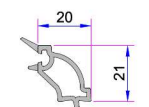

1. Tırnaklı Hareketli Orta Kayıt Profili
P.A.632.3104.600
2. Destek Sacı (20x28)
1,2mm 34022-12118
1,5mm 34022-15118
2,0mm 34022-20118

1. Orta Kayıt Bağlantı Takozu
34007-13050

1. Hareketli Orta Kayıt Kapak Profili
34012-10140

1. Alüminyum Kasa Eğik Takozu
221013.0000.L - 221013.0000.R

1. 4-6mm Tek Cam Çıtası
P.A.101.4002.600

1. 20mm Dekoratif Çift Cam Çıtası
P.A.101.4102.600

1. 20mm Çift Cam Çıtası
P.A.101.4100.600

1. 24mm Dekoratif Çift Cam Çıtası
P.A.101.4202.600